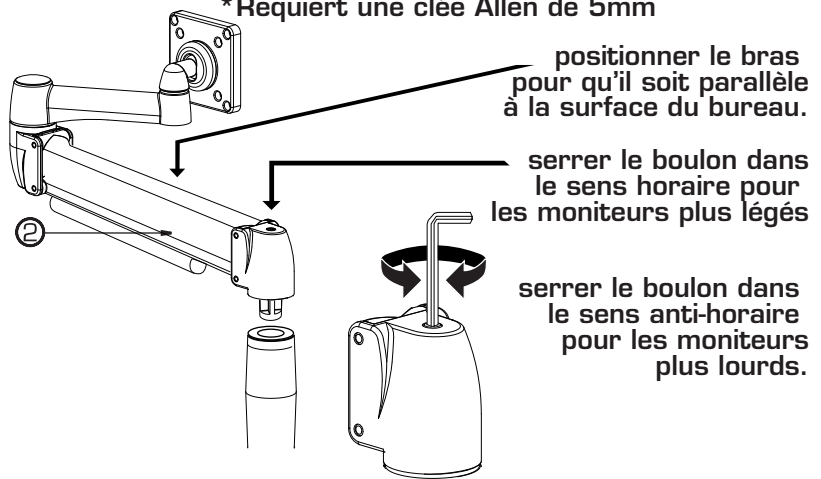

SA01VM-RCC

SpaceArm Race Mount

Outils requis:

Clé Allen de 5mm

Contient

#	Quantité	nom
1	1	moyeu simple
2	1	bras
4		vis centrale

Ajuster le contre-poids

*Requiert une clé Allen de 5mm

Instructions

positionner le bras pour qu'il soit parallèle à la surface du bureau.

serrer le boulon dans le sens horaire pour les moniteurs plus légers

serrer le boulon dans le sens anti-horaire pour les moniteurs plus lourds.