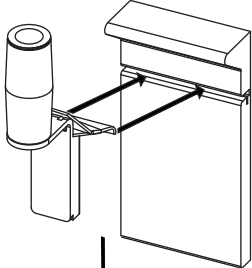

SA01VM-RCC

SpaceArm Race Mount

Outils requis:

Clé Allen de 5mm

Contient

#	Quantité	nom
1	1	moyeu simple
2	1	bras
4		vis centrale

Ajuster le contre-poids

*Requiert une clé Allen de 5mm

Instructions

positionner le bras pour qu'il soit parallèle à la surface du bureau.

serrer le boulon dans le sens horaire pour les moniteurs plus légers

serrer le boulon dans le sens anti-horaire pour les moniteurs plus lourds.