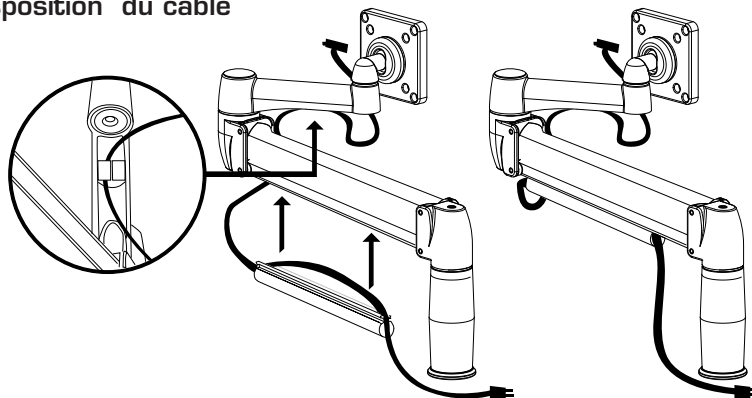

SpaceCo Business Solutions, Inc.

800.840.8499

www.spaceco.com