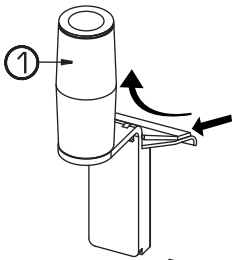

SA01VM-RCC

SpaceArm Race Mount

Outils requis:

Clé Allen de 5mm

Contient

#	Quantité	nom
1	1	moyeu simple
2	1	bras
4		vis centrale

Ajuster le contre-poids

*Requiert une clé Allen de 5mm

Instructions

positionner le bras pour qu'il soit parallèle à la surface du bureau.

serrer le boulon dans le sens horaire pour les moniteurs plus légers

serrer le boulon dans le sens anti-horaire pour les moniteurs plus lourds.