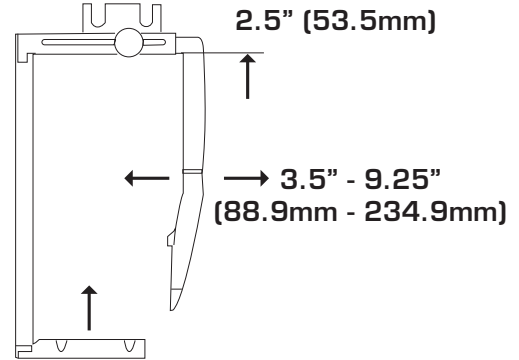

Optima

Support d'unité centrale (verrouillable)

Caractéristiques

Noms

- 1 Touche-bouton
- 2 Trame de rangement coulissante en téflon
- 3 Crampon de plastique
- 4 Crochet de support

8.25" (209.55mm)
Fermé

7.7" (195.6mm)

2.5" (53.5mm)

12.5" - 22.5"
(317.5mm - 517.5mm)

① Touche-bouton doux
Tourner le bouton dans
le sens horaire pour ouvrir.
Tourner dans le sens
anti-horaire pour bloquer.

③ Crampon de plastique
Lever de type
« pousser/tirer » pour
ajuster à la largeur
de l'unité centrale.

④ Crochet de support
Glisser verticalement pour
ajuster à la hauteur
de l'unité centrale.

Cadre de base coulissante

Largeur

Hauteur

Ajustable par

Peut supporter un poids allant

Téflon standard

ajustable 5"-9,25"