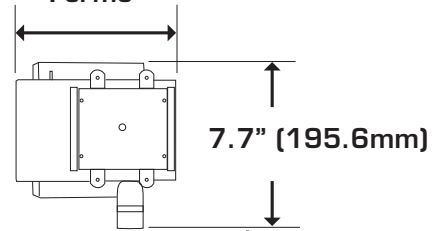

Optima

Support d'unité centrale (verrouillable)

Caractéristiques

Noms

- 1 Touche-bouton
- 2 Trame de rangement coulissante en téflon
- 3 Crampon de plastique
- 4 Crochet de support

8.25" (209.55mm)
Fermé

7.7" (195.6mm)

2.5" (53.5mm)

12.5" - 22.5"
(317.5mm - 517.5mm)

① Touche-bouton doux
Tourner le bouton dans
le sens horaire pour ouvrir.
Tourner dans le sens
anti-horaire pour bloquer.

③ Crampon de plastique
Lever de type
« pousser/tirer » pour
ajuster à la largeur
de l'unité centrale.

④ Crochet de support
Glisser verticalement pour
ajuster à la hauteur
de l'unité centrale.

Cadre de base coulissante

Largeur

Hauteur

Ajustable par

Peut supporter un poids allant

Téflon standard

ajustable 5"-9,25"