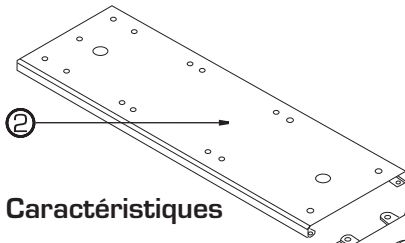

Optima

Support d'unité centrale (verrouillable)

Caractéristiques

Noms

- 1 Touche-bouton
- 2 Trame de rangement coulissante en téflon
- 3 Crampon de plastique
- 4 Crochet de support

8.25" (209.55mm)
Fermé

7.7" (195.6mm)

2.5" (53.5mm)

12.5" - 22.5"
(317.5mm - 517.5mm)

① Touche-bouton doux
Tourner le bouton dans
le sens horaire pour ouvrir.
Tourner dans le sens
anti-horaire pour bloquer.

③ Crampon de plastique
Lever de type
« pousser/tirer » pour
ajuster à la largeur
de l'unité centrale.

④ Crochet de support
Glisser verticalement pour
ajuster à la hauteur
de l'unité centrale.

Cadre de base coulissante

Largeur

Hauteur

Ajustable par

Peut supporter un poids allant

Téflon standard

ajustable 5"-9,25"