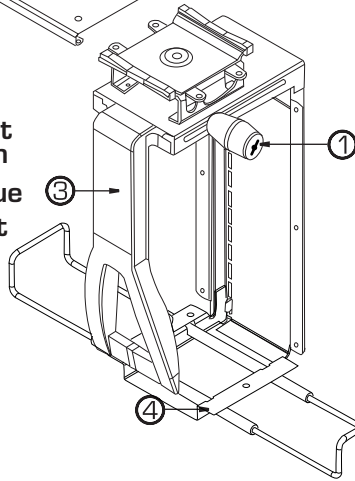

Optima

Support d'unité centrale (verrouillable)

Caractéristiques

Noms

- 1 Touche-bouton
- 2 Trame de rangement coulissante en téflon
- 3 Crampon de plastique
- 4 Crochet de support

8.25" (209.55mm)
Fermé

7.7" (195.6mm)

2.5" (53.5mm)

12.5" - 22.5"
(317.5mm - 517.5mm)

① Touche-bouton doux
Tourner le bouton dans
le sens horaire pour ouvrir.
Tourner dans le sens
anti-horaire pour bloquer.

③ Crampon de plastique
Lever de type
« pousser/tirer » pour
ajuster à la largeur
de l'unité centrale.

④ Crochet de support
Glisser verticalement pour
ajuster à la hauteur
de l'unité centrale.

Cadre de base coulissante

Largeur

Hauteur

Ajustable par

Peut supporter un poids allant

Téflon standard

ajustable 5"-9,25"