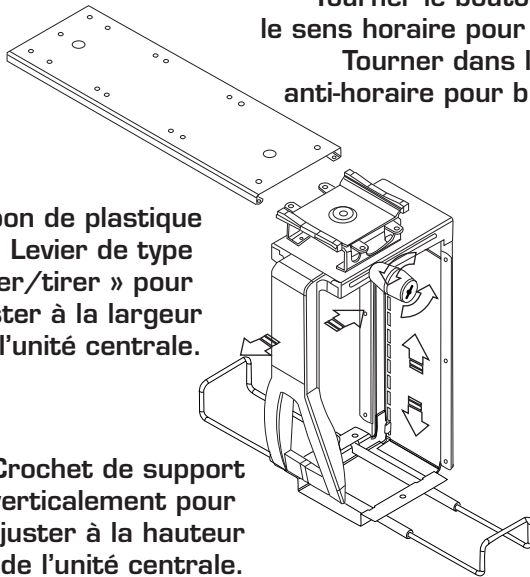

Optima

Support d'unité centrale (verrouillable)

Caractéristiques

Noms

- 1 Touche-bouton
- 2 Trame de rangement coulissante en téflon
- 3 Crampon de plastique
- 4 Crochet de support

8.25" (209.55mm)
Fermé

7.7" (195.6mm)

2.5" (53.5mm)

12.5" - 22.5"
(317.5mm - 517.5mm)

① Touche-bouton doux
Tourner le bouton dans
le sens horaire pour ouvrir.
Tourner dans le sens
anti-horaire pour bloquer.

③ Crampon de plastique
Lever de type
« pousser/tirer » pour
ajuster à la largeur
de l'unité centrale.

④ Crochet de support
Glisser verticalement pour
ajuster à la hauteur
de l'unité centrale.

Cadre de base coulissante

Largeur

Hauteur

Ajustable par

Peut supporter un poids allant

Téflon standard

ajustable 5"-9,25"