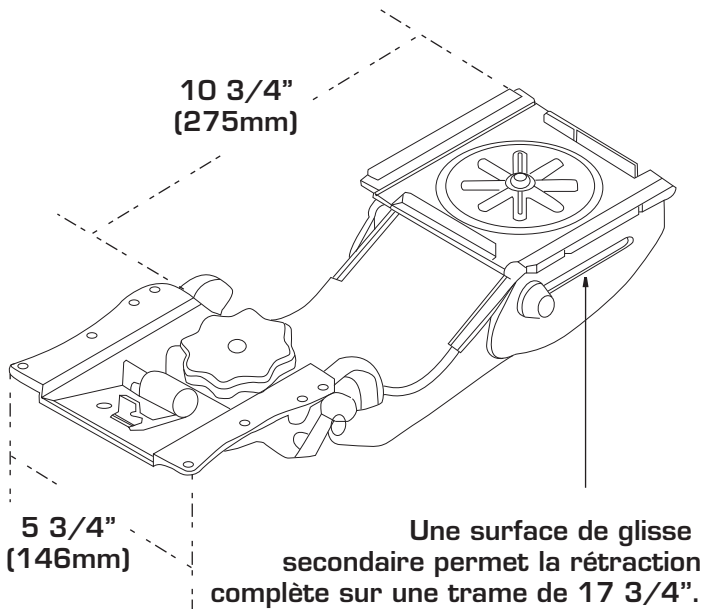

# Optima Model 3500

En haut	3" (76mm)
En bas	5" (127mm)
Total	8" (203mm)
Ajusté par	Soulèvement et dégagement. Pas de boutons ou de levier.
Indicateur de hauteur	Oui
Hauteur	Oui
Ajustement d'inclinaison	+10 / - 20
Ajusté par	Roue
Indicateur d'inclinaison	Oui
Manivelle arrière	360
Rétractable?	Oui, sur une trame de 17 3/4"(incluse)
ANSI/BIFMAx 5,5-1998	Outrepasse
Matériel	Acier
Fini	revêtement texturé « noir-poudre »
Garantie	à vie